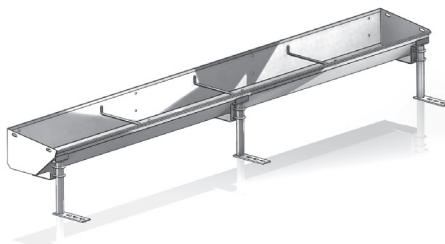

BEZO-200

DZO-500

EZO-300