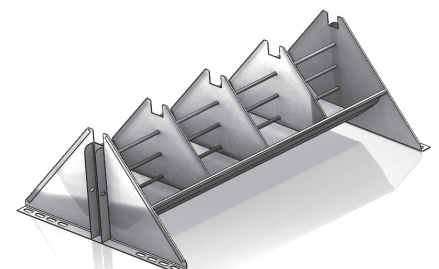

Feedsave biggentrog