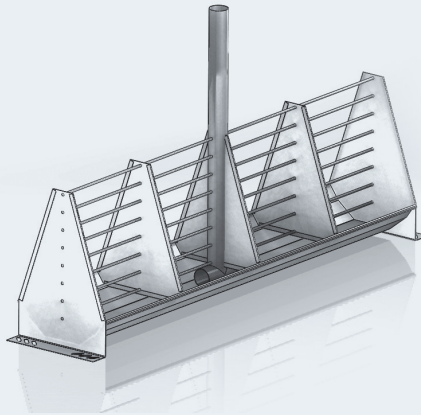

BDZO-350 Feedsave Free step-on

BDZO-350 Feedsave Free