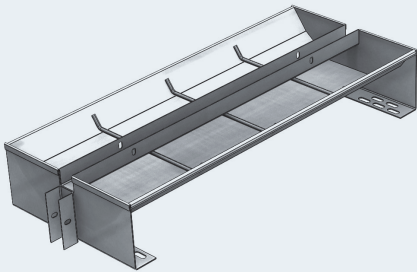

We bieden u een compleet programma aan RVS-troggen, zowel voor vleesvarkens, zeugen als biggen.

Naam	Omschrijving	Montage	Materiaal	Opties
BDZO-350	Dubbele biggentrog	In de tussenwand	1,5/2mm RVS	divers
BDZO-350 Feedsave	Dubbele biggentrog met vreetshotjes	In de tussenwand	1,5mm RVS	
BDZO-350 Feedsave free	Dubbele biggentrog vrijstaand met vreetshotjes	In het hok	1,5mm RVS	
BDZO-350 Feedsave step-on	Dubbele biggentrog met opstap en vreetshotjes	In de tussenwand	1,5mm RVS	
BEZO-200	Enkele biggentrog	Tegen de wand	1,5/2mm RVS	
BEZO-200 Feedsave	Enkele biggentrog met vreetshotjes	Tegen de wand	1,5mm RVS	
DZO-500	Dubbele vleesvarkens	In de tussenwand	1,5/2mm RVS	divers
DZO-500 Feedsave	Dubbele vleesvarkentrog met vreetshotjes	In de tussenwand	1,5mm RVS	
DZO-500 Feedsave step-on	Dubbele vleesvarkentrog met opstap en vreetshotjes	In de tussenwand	1,5mm RVS	
EZO-300	Enkele vleesvarkentrog	Tegen de wand	1,5/2mm RVS	
EZO-300 Feedsave	Enkele vleesvarkentrog met vreetshotjes	Tegen de wand	1,5/2mm RVS	
DZO-600	Dubbel zeugentrog	In de tussenwand	1,5/2mm	
EZO-300	Enkele zeugentrog	Tegen de wand	1,5/2mm	