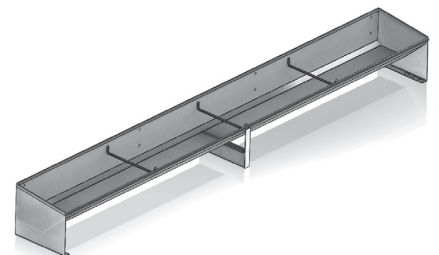

EZO-300 vaste steunen

EZO-300 Feedsave step-on

DZO-600

Feedsave biggentrog

Individuele Troggen

Naam	Omschrijving	Zeug	Montage	Materiaal	Opties
ZTO-1	Droogvoertrog	Zeug	muur	1,5mm RVS	zijspijlen - tussenschot
ZTO-2	Droogvoertrog	Zeug	Strip	1,5mm RVS	zijspijlen - tussenschot
ZTM	Droogvoertrog	Zeug Beer	muur	2mm RVS	zijspijlen - tussenschot - 50mm breder
ZTB	Brijvoertrog	Zeug	Muur	1,5/2mm	anti-mors spijl
ZT	Brijvoertrog	Zeug	Muur	1,5/2mm	anti-mors spijl
ZT PBE	Brijvoertrog 16 liter	Zeug	Strip	1,5mm RVS	anti-mors spijl
ZT PBE	Brijvoertrog 27 liter	Zeug	Strip	1,5mm RVS	anti-mors spijl
Schuifstop	schuifstop met vulplaat			PVC/ RVS	
Valbuis	RVS Valbuis ø70mm			RVS	
Dieptrektrog	Dieptrektrog 20 liter	Zeug	3mm Steunen	RVS	
ZT BTIW	Brijvoertrog	Zeug	strip	1,5/2mm RVS	
Valbuis	RVS Valbuis ø76mm			1,5mm RVS	
ZT BTIWD	Brijvoertrog dubbel	Zeug	strip	1,5/2mm RVS	
Valbuis	RVS Valbuis ø76mm			1,5mm RVS	
ZT-SL	ZT trog vervanging silumin	Zeug	strip	1,5mm RVS	