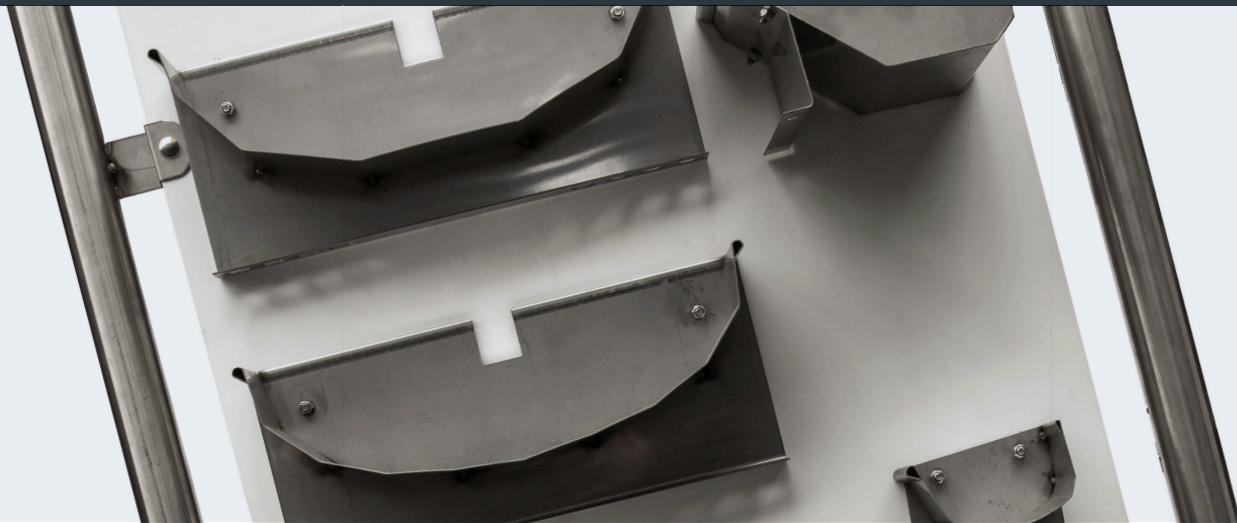

EZO-300 vaste steunen

EZO-300 Feedsave step-on

DZO-600

Feedsave biggentrog

Individuele Troggen

Naam	Omschrijving	Zeug	Montage	Materiaal	Opties
ZTO-1	Droogvoertrog	Zeug	muur	1,5mm RVS	zijspijlen - tussenschot
ZTO-2	Droogvoertrog	Zeug	Strip	1,5mm RVS	zijspijlen - tussenschot
ZTM	Droogvoertrog	Zeug Beer	muur	2mm RVS	zijspijlen - tussenschot - 50mm breder
ZTB	Brijvoertrog	Zeug	Muur	1,5/2mm	anti-mors spijl
ZT	Brijvoertrog	Zeug	Muur	1,5/2mm	anti-mors spijl
ZT PBE	Brijvoertrog 16 liter	Zeug	Strip	1,5mm RVS	anti-mors spijl
ZT PBE	Brijvoertrog 27 liter	Zeug	Strip	1,5mm RVS	anti-mors spijl
Schuifstop	schuifstop met vulplaat			PVC/ RVS	
Valbuis	RVS Valbuis ø70mm			RVS	
Dieptrektrog	Dieptrektrog 20 liter	Zeug	3mm Steunen	RVS	
ZT BTIW	Brijvoertrog	Zeug	strip	1,5/2mm RVS	
Valbuis	RVS Valbuis ø76mm			1,5mm RVS	
ZT BTIWD	Brijvoertrog dubbel	Zeug	strip	1,5/2mm RVS	
Valbuis	RVS Valbuis ø76mm			1,5mm RVS	
ZT-SL	ZT trog vervanging silumin	Zeug	strip	1,5mm RVS	