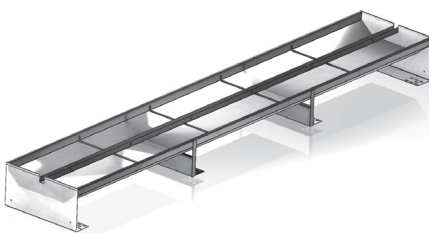

EZO-300 vaste steunen

EZO-300 Feedsave step-on

DZO-600

Feedsave biggentrog

Individuele Troggen

Naam	Omschrijving	Zeug	Montage	Materiaal	Opties
ZTO-1	Droogvoertrog	Zeug	muur	1,5mm RVS	zijspijlen - tussenschot
ZTO-2	Droogvoertrog	Zeug	Strip	1,5mm RVS	zijspijlen - tussenschot
ZTM	Droogvoertrog	Zeug Beer	muur	2mm RVS	zijspijlen - tussenschot - 50mm breder
ZTB	Brijvoertrog	Zeug	Muur	1,5/2mm	anti-mors spijl
ZT	Brijvoertrog	Zeug	Muur	1,5/2mm	anti-mors spijl
ZT PBE	Brijvoertrog 16 liter	Zeug	Strip	1,5mm RVS	anti-mors spijl
ZT PBE	Brijvoertrog 27 liter	Zeug	Strip	1,5mm RVS	anti-mors spijl
Schuifstop	schuifstop met vulplaat			PVC/ RVS	
Valbuis	RVS Valbuis ø70mm			RVS	
Dieptrektrog	Dieptrektrog 20 liter	Zeug	3mm Steunen	RVS	
ZT BTIW	Brijvoertrog	Zeug	strip	1,5/2mm RVS	
Valbuis	RVS Valbuis ø76mm			1,5mm RVS	
ZT BTIWD	Brijvoertrog dubbel	Zeug	strip	1,5/2mm RVS	
Valbuis	RVS Valbuis ø76mm			1,5mm RVS	
ZT-SL	ZT trog vervanging silumin	Zeug	strip	1,5mm RVS	