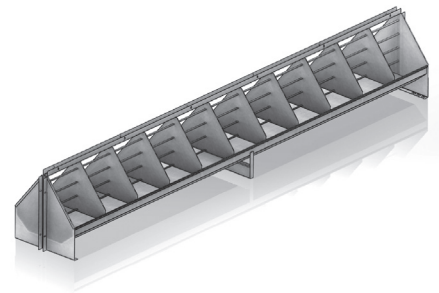

DZO-500 Feedsave