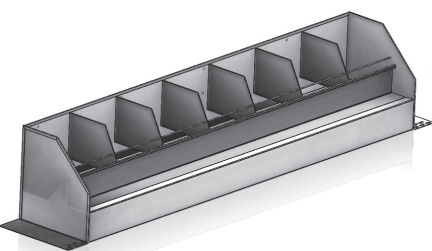

EZO-300 Feedsave step-on