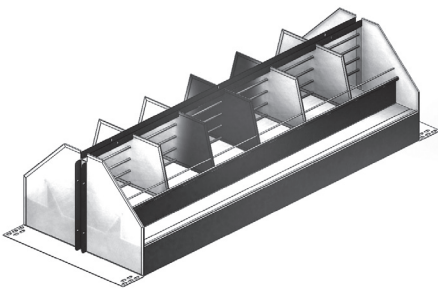

DZO-500 Feedsave step-on