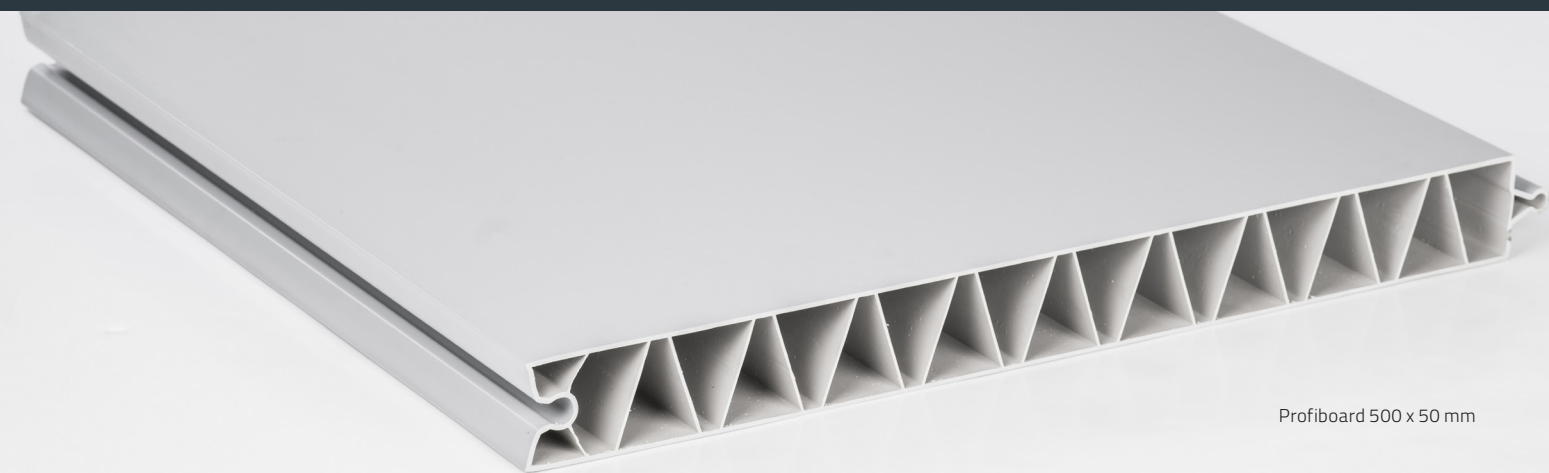

# Wanden, deuren en afwerkprofielen

Profiboord 500 x 50 mm

Wanden, deuren en afwerkprofielen voor stalinrichtingen stellen de moderne agrarische ondernemer in staat de stal gericht te compartimenteren. We bieden een ruime keuze uit diverse PVC wanden, deuren en RVS afwerkprofielen.